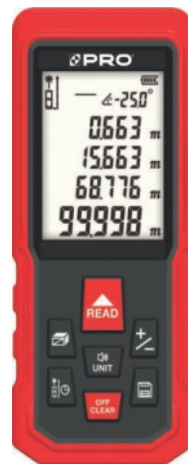

Set:

- DL-X rangefinder,
- case,
- strap,
- 3x batteries,
- manual

DL-X80

Catalogue number:
3-01-06-L1-077

Set:

- Laser distance meter DL-40m
- Case.
- Strap.
- 3 x battery.
- Manual.

DL-40

Catalogue number:
3-01-06-L1-038

MEMORY 99 MEASUREMENTS	4 REFERENCE POINTS
0,05 -100 m /-80 m /-60 m /-40 m	ACCURACY ± 2 mm 0,5 s

STATYW TR-650F

KOD	NR KAT.
3-01-06-38-036	PRO-TR036

1/4"	155cm	GŁOWICA TPR	GUMOWE STOPKI
------	-------	-------------	---------------